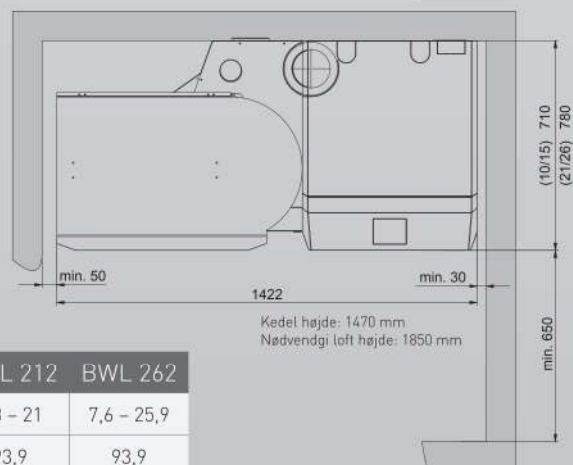

BioWIN lite		BWL 102	BWL 152	BWL 212	BWL 262
Ydelses område	kW	3,0 – 9,9	4,3 – 15	6,3 – 21	7,6 – 25,9
Kedel effektivitet i nominal ydelse	%	94,4	93,8	93,9	93,9
Pille magasin størrelser	kg	107 / 200			
Total vægt	kg	247 / 300		269 / 322	
Kedel krops vægt	kg	186		207	
Minimum vægt af kedel	kg	156		177	
Røggas afgang diameter	mm	130			
Strøm forbrug Lav last/ fuld last	W	16 / 28	18 / 33	19,6 / 41,2	21 / 48