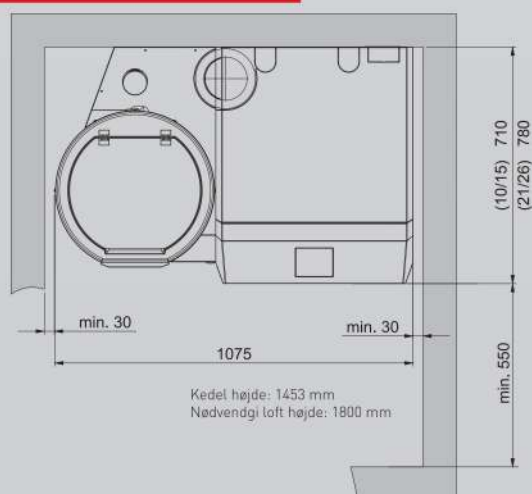

BioWIN lite		BWL 102	BWL 152	BWL 212	BWL 262
Ydelses område	kW	3,0 – 9,9	4,3 – 15	6,3 – 21	7,6 – 25,9
Kedel effektivitet i nominal ydelse	%	94,4	93,8	93,9	93,9
Pille magasin størrelser	kg	107 / 200			
Total vægt	kg	247 / 300		269 / 322	
Kedel krops vægt	kg	186		207	
Minimum vægt af kedel	kg	156		177	
Røggas afgang diameter	mm	130			
Strøm forbrug Lav last/ fuld last	W	16 / 28	18 / 33	19,6 / 41,2	21 / 48