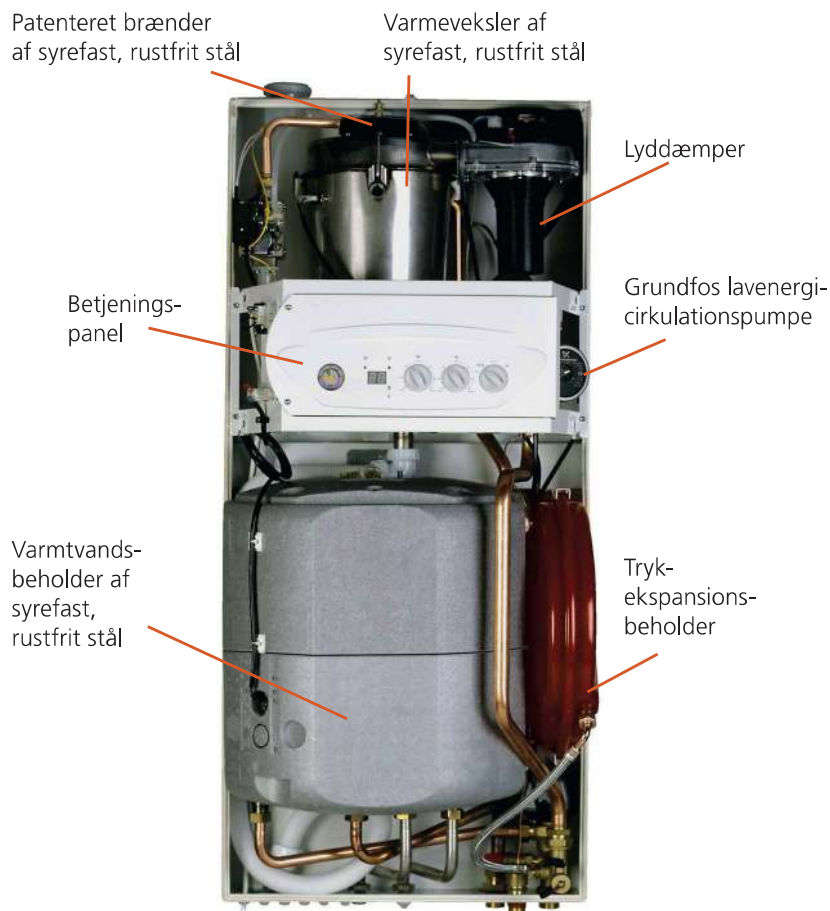

Tekniske data	
Model	ZEM 2/17 M50
Energieffektivitetsklasse ¹	 A / A B XL / B XL
Ydelse	2,4-18,8 kW
Varmtvandsbeholder	50 liter
Varmtvandsydelse pr. time	528 liter á 40° C
Mål i cm (H x B x D) Lodret model	119,3 x 54 x 49,8
Vægt i kg (tør)	72 kg
CE nr.	1312BR4644
Tilbehør (tilkøb)	Rumenhed REG 73

¹ Energieffektivitetsklasse: Rumopvarmning, Brugsvandsopvarmning: Produkt / System i henhold til direktiv 2010/30/EU og forordning EU 813/2013