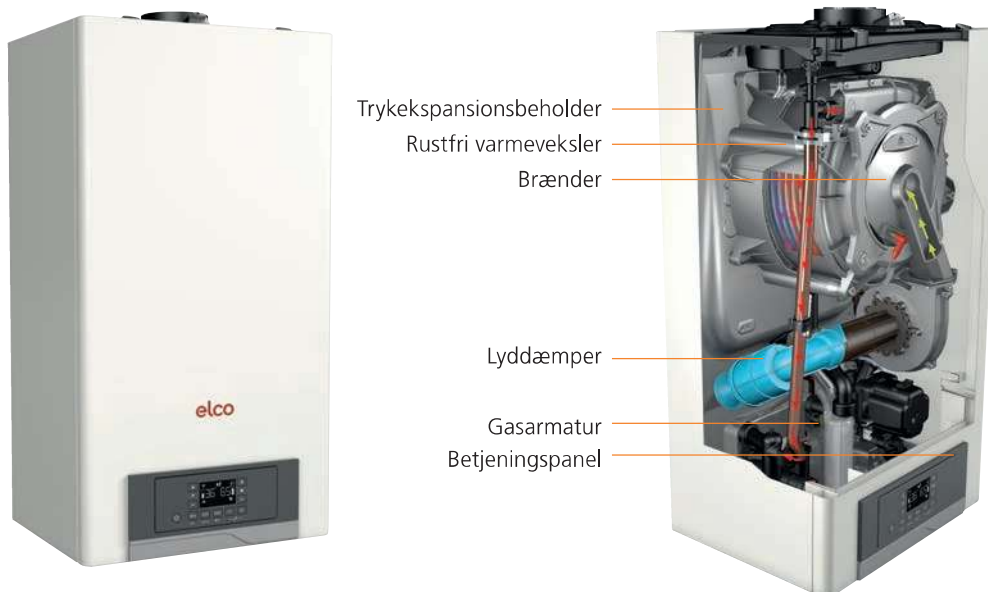

Tekniske data		
Model	Thision Mini 15.3	Thision Mini 22.3
Energieffektivitetsklasse ¹	 A / A	 A / A
Ydelse	3,6-15,8 kW	4,2-23,6 kW
Mål i mm (H x B x D)	745 x 400 x 315	745 x 400 x 315
Vægt i kg (tør)	30	30
CE nr.	0085CR0393	0085CR0393
Tilbehør (standard)	Udeføler/Varmtvandsføler	Udeføler/Varmtvandsføler
Tilbehør (tilkøb)	Monteringsbeslag/Rumføler	Monteringsbeslag/Rumføler

¹ Energieffektivitetsklasse: Rumopvarmning: Produkt / System i henhold til direktiv 2010/30/EU og forordning EU 813/2013

Tilkøb:		
Model	Mål mm H x B x D	Volumen
Varmtvandsbeholder Vistron W50 H, vandret monteret sammen med Thision Mini	745 x 800 x 400	46 liter
Varmtvandsbeholder Vistron W50 V, lodret monteret sammen med Thision Mini	1690 x 400 x 450	46 liter

Se separat produktblad på Vistron W50 varmtvandsbeholder