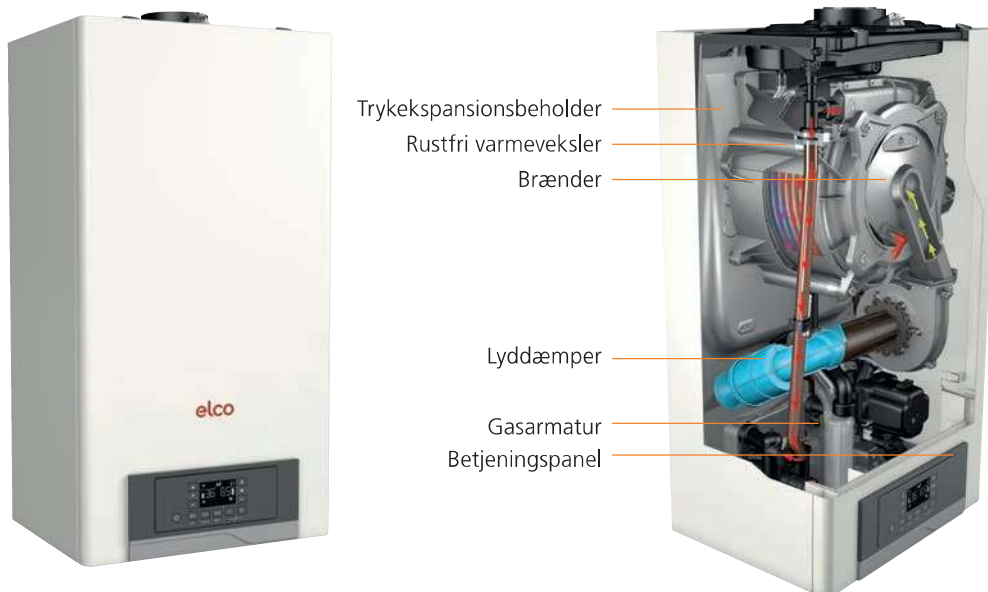

Tekniske data		
Model	Thision Mini 15.3	Thision Mini 22.3
Energieffektivitetsklasse ¹	 A / A	 A / A
Ydelse	3,6-15,8 kW	4,2-23,6 kW
Mål i mm (H x B x D)	745 x 400 x 315	745 x 400 x 315
Vægt i kg (tør)	30	30
CE nr.	0085CR0393	0085CR0393
Tilbehør (standard)	Udeføler/Varmtvandsføler	Udeføler/Varmtvandsføler
Tilbehør (tilkøb)	Monteringsbeslag/Rumføler	Monteringsbeslag/Rumføler

¹ Energieffektivitetsklasse: Rumopvarmning: Produkt / System i henhold til direktiv 2010/30/EU og forordning EU 813/2013

Tilkøb:		
Model	Mål mm H x B x D	Volumen
Varmtvandsbeholder Vistron W50 H, vandret monteret sammen med Thision Mini	745 x 800 x 400	46 liter
Varmtvandsbeholder Vistron W50 V, lodret monteret sammen med Thision Mini	1690 x 400 x 450	46 liter

Se separat produktblad på Vistron W50 varmtvandsbeholder